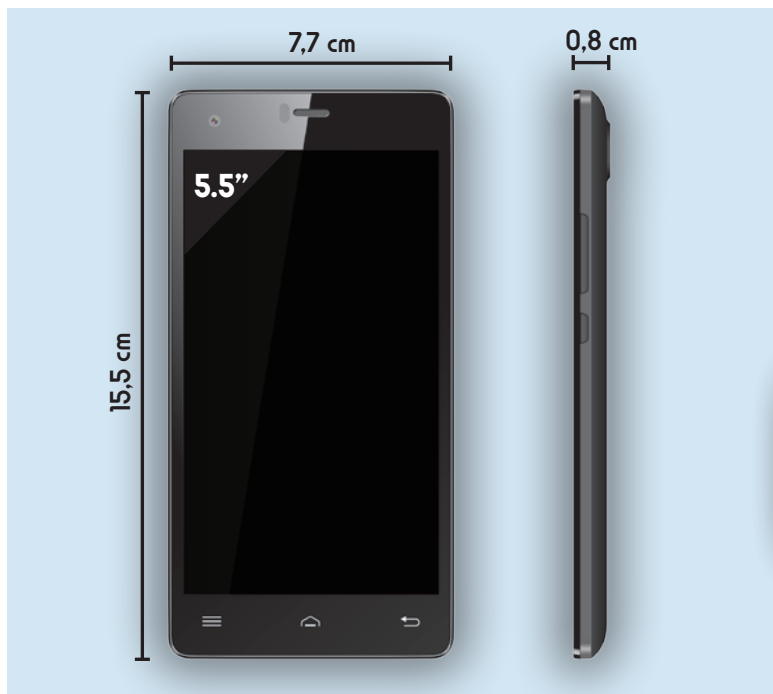

ITecnología, diseño y modernidad en un teléfono!

EAN

SMARTBEAUTY255B 8436544684819

BLUSENS SMART BEAUTY 2

- Pantalla IPS HD 5.5" capacitiva
- Android 6.0 Marshmallow
- Conectividad 4G
- Dual SIM
- Procesador de cuatro núcleo
- 8 GB Memoria interna ampliable por Micro-SD
- Bluetooth y GPS
- Conexión inalámbrica WI-FI /n
- Cámara principal de 13 Mpx, cámara secundaria de 5 Mpx
- Batería: 2500 mAh

BLUSENS SMART BEAUTY 2

- 5.5" IPS HD capacitive screen
- Android 6.0 Marshmallow
- 4G connectivity
- Dual SIM
- Quad core processor
- 8 GB internal memory, expandable with Micro-SD
- Bluetooth and GPS
- WI-FI /n
- 13 Mpx Main Camera, 5 Mpx Secondary camera
- Battery: 2500 mAh

ESPAÑOL

FUNCIONES

- CPU de cuatro núcleos
- RAM: 1 GB
- Memoria flash interna de 8 GB
- Android 6.0 Marshmallow
- Google Play, comunidad con miles de aplicaciones y juegos gratuitos y de pago
- Navegador Web libre y correo electrónico
- Soporta archivos HD en formato H264/MKV

PANTALLA

- Pantalla IPS de 5.5" multi-táctil capacitiva
- Resolución: 1280 x 720 Pixels

BATERÍA

- Batería de 2.500 mAh

CONECTIVIDAD

- Bandas 4G: 1, 3, 7, 20
- WCDMA 900/2100, GSM 850/900/1800/1900
- GPRS, EDGE, HSPA
- Wi-Fi 802.11 b/g/n
- Bluetooth 4.0
- GPS

CONEXIONES

- Ranuras para tarjetas SIM (Dual)
- Puerto micro-USB 2.0
- Lector de tarjetas Micro-SD (hasta 32 GB)
- Micrófono
- Altavoz, salida de audio para auriculares
- Cámara Frontal 5 Mpx, Trasera de 13 Mpx con Flash
- Sensores: proximidad, movimiento y auto rotación (acelerómetro 360°)

CONTENIDO DE LA CAJA

- SMART BEAUTY 2
- Flip cover
- Cargador de corriente eléctrica
- Auriculares estéreo
- Cable USB
- Protector de pantalla (viene puesto)
- Guía de usuario y Carta de garantía

ENGLISH

FUNCTIONS

- Quad Core CPU
- RAM: 1 GB
- 8 GB Internal flash memory
- Android 6.0 Marshmallow
- Google Play, community with thousands of free and pay applications and games.
- Free web browser and e-mail
- HD H264/MKV files supported

SCREEN

- 5.5" IPS capacitive MultiTouch screen
- Resolution: 1280 x 720 Pixels

BATTERY

- 2.500 mAh battery

CONNECTIVITY

- 4G Band: 1, 3, 7, 20
- WCDMA 900/2100, GSM 850/900/1800/1900
- GPRS, EDGE, HSPA
- Wi-Fi 802.11 b/g/n
- Bluetooth 4.0
- GPS

CONNECTIONS

- SIM cards sockets (Dual)
- Micro-USB 2.0 ports
- Micro-SD slot (up to 32 GB)
- Microphone
- Speaker and headphones output
- 5 Mpx frontal camera, 13 Mpx rear camera with flash
- Sensors: proximity, motion and screen auto rotation (360° G-Sensor)

BOX CONTENT

- SMART BEAUTY 2
- Flip cover
- Power charger
- Stereo earphones
- USB cable
- Screen protector (already placed)
- User guide and Warranty card

Android 6.0 Marshmallow

Disfruta de la mejor experiencia de reproducción de video HD de alta definición y de las miles de aplicaciones y juegos del universo Android.

MEMORIA - STORAGE

8 GB	2.400 canciones/120 horas 2.400 songs/120 hours	960 videos/48 horas 960 videos/48 hours	76.000 fotos 76.000 pictures