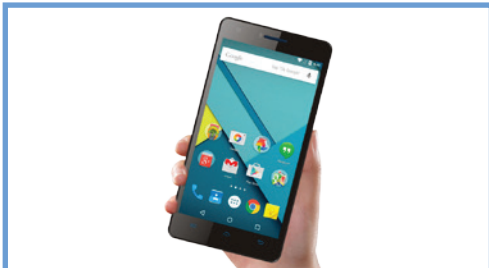

# SMART **ELEGANCE 2**

TU SMARTPHONE LIBRE 4G CON PANTALLA 5" HD  
QUAD CORE Y ANDROID 5.1 LOLLIPOP

**BLU:SUGGEST**  
RECOMENDADOR  
DE APLICACIONES

**BLU:SHARE PLAY**  
CONECTA TUS  
DISPOSITIVOS Y  
COMPARTE CONTENIDOS

**BLU:GAMES**  
RECOMENDADOR DE  
JUEGOS

PANTALLA IPS HD  
DE 5" CAPACITIVA

PROCESADOR  
DE 4 NÚCLEOS

4G - LTE

DUAL SIM

16 GB /  
2 GB RAM

WI-FI

BLUETOOTH 4.0

GPS

DOBLE CÁMARA  
13 MPX / 5 MPX

**APLICACIONES ANDROID INSTALADAS:**  
Navegador de Internet, Youtube, Tienda con miles de aplicaciones y juegos gratis y de pago de la comunidad Android, BLU:SHARE PLAY, BLU:SUGGEST, etc

## BLUENS SMART ELEGANCE 2

**SMARTPHONE LIBRE BLUENS SMART ELEGANCE 2: No te ates a ninguna operadora!!**

Podrás utilizar hasta dos tarjetas SIM de cualquier operadora sin ataduras. Navega, descarga o wasapea a máxima velocidad y desde cualquier lugar gracias a su conexión 4G. Disfrutarás con su pantalla de 5" IPS HD para que no pierdas detalle viendo tus videos favoritos o navegando por internet. Almacena tus aplicaciones, videos, fotos, en sus 16 GB de memoria interna. Súbete en el coche, conecta por Bluetooth el manos libres y enciende el GPS para llegar a tu destino sin complicaciones. Captura esos divertidos momentos con su cámara Sony Exmor™ de 13 Mpx con flash. Todo ello sin perder ni un segundo gracias a su potente procesador QUAD CORE y a sus 2GB de RAM.